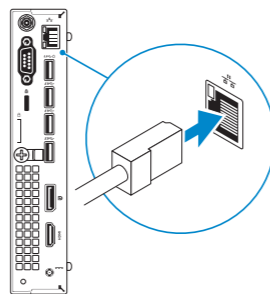

2 Connect the network cable — optional

Připojte síťový kabel — volitelné
Csatlakoztassa a hálózati kábelt — opcionális
Podłącz kabel sieciowy (opcjonalnie)
Pripojte sieťový kábel — voliteľný

3 Connect the display

1. Przycisk zasilania/Lampka zasilania
2. Lampka aktywności dysku twardego
3. Złącze mikrofonu
4. Złącze wyjścia liniowego
5. Złącze USB 3.0
6. Złącze USB 3.0 z funkcją PowerShare
7. Złącze SMA anteny (opcjonalne)
8. Złącze szeregowo/PS2/VGA/DisplayPort (opcjonalne)
9. Gniazdo linki antykradzieżowej
10. Pierścień kłódki
11. Uchwyt kabla
12. Złącze DisplayPort
13. Złącze HDMI
14. Złącze zasilania
15. Złącze sieciowe
16. Złącze USB 3.0 (obsługuje funkcję Smart Power On)
17. Złącza USB 3.0

1. Hlavný vypínač/kontrolka napájania
2. Kontrolka aktivity pevného disku
3. Zásuvka na mikrofón
4. Konektor na linkový výstup
5. Konektor USB 3.0
6. Konektor USB 3.0 s podporou PowerShare
7. Konektor pre anténu SMA (voliteľný)
8. Konektor sériový/PS2/VGA/DisplayPort (voliteľný)
9. Otvor pre bezpečnostný kábel
10. Krúžky na visiaci zámok
11. držiak káblov
12. konektor DisplayPort
13. Konektor HDMI
14. Konektor napájania
15. Sieťový konektor
16. Konektor USB 3.0 (s podporou technológiou Smart Power On)
17. Konektory USB 3.0