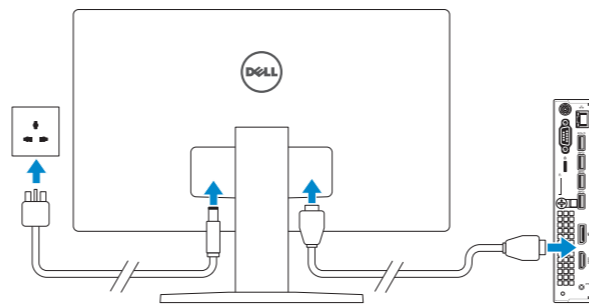

3 Connect the display

Připojte displej
Csatlakoztassa a monitort
Podłącz monitor
Pripojte obrazovku