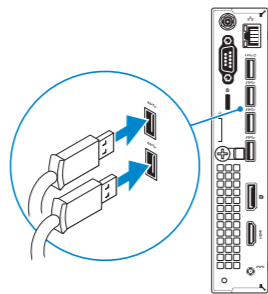

2 Connect the network cable — optional

Připojte síťový kabel — volitelné
Csatlakoztassa a hálózati kábelt — opcionális
Podłącz kabel sieciowy (opcjonalnie)
Pripojte sieťový kábel — voliteľný

3 Connect the display

1. Tlačítko napájení a kontrolka napájení
2. Indikátor činnosti pevného disku
3. Konektor pro mikrofon
4. Výstupní konektor
5. Konektor USB 3.0
6. Konektor USB 3.0 s technologií PowerShare
7. Konektor antény SMA (volitelný)
8. Konektor sériový/PS2/VGA/DisplayPort (volitelný)
9. Slot bezpečnostního kabelu
10. Kroužek na visací zámek
11. držák kabelů

1. Przycisk zasilania/Lampka zasilania
2. Lampka aktywności dysku twardego
3. Złącze mikrofonu
4. Złącze wyjścia liniowego
5. Złącze USB 3.0
6. Złącze USB 3.0 z funkcją PowerShare
7. Złącze SMA anteny (opcjonalne)
8. Złącze szeregowo/PS2/VGA/DisplayPort (opcjonalne)
9. Gniazdo linki antykradzieżowej
10. Pierścień kłódki
11. Uchwyt kabla
12. Złącze DisplayPort
13. Złącze HDMI
14. Złącze zasilania
15. Złącze sieciowe
16. Złącze USB 3.0 (obsługuje funkcję Smart Power On)
17. Złącza USB 3.0

1. Hlavný vypínač/kontrolka napájania
2. Kontrolka aktivity pevného disku
3. Zásuvka na mikrofón
4. Konektor na linkový výstup
5. Konektor USB 3.0
6. Konektor USB 3.0 s podporou PowerShare
7. Konektor pre anténu SMA (voliteľný)
8. Konektor sériový/PS2/VGA/DisplayPort (voliteľný)
9. Otvor pre bezpečnostný kábel
10. Krúžky na visiaci zámok
11. držiak káblov
12. konektor DisplayPort
13. Konektor HDMI
14. Konektor napájania
15. Sieťový konektor
16. Konektor USB 3.0 (s podporou technológiou Smart Power On)
17. Konektory USB 3.0