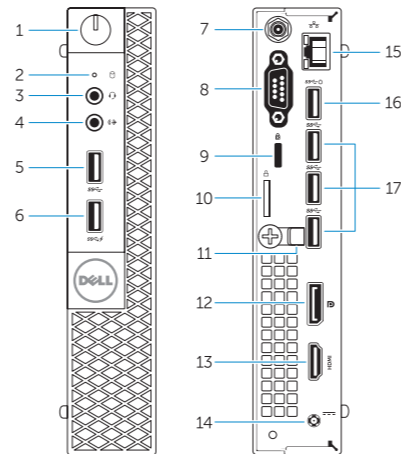

Features

Funkce | Jellemzők | Funkcje | Vlastnosti

1. Power button/Power light
2. Hard-drive activity light
3. Microphone connector
4. Line-out connector
5. USB 3.0 connector
6. USB 3.0 connector with PowerShare
7. Antenna SMA connector (optional)
8. Serial/PS2/VGA/DisplayPort connector (optional)
9. Security-cable slot
10. Padlock ring
11. cable holder
12. DisplayPort connector
13. HDMI connector
14. Power connector
15. Network connector
16. USB 3.0 connector (Supports Smart Power On)
17. USB 3.0 connectors

1. Tlačítko napájení a kontrolka napájení
2. Indikátor činnosti pevného disku
3. Konektor pro mikrofon
4. Výstupní konektor
5. Konektor USB 3.0
6. Konektor USB 3.0 s technologií PowerShare
7. Konektor antény SMA (volitelný)
8. Konektor sériový/PS2/VGA/DisplayPort (volitelný)
9. Slot bezpečnostního kabelu
10. Kroužek na visací zámek
11. držák kabelů