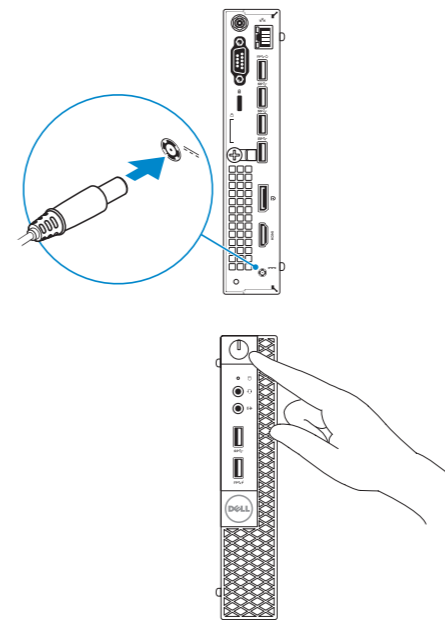

2 Connect the network cable — optional

Připojte síťový kabel — volitelné
Csatlakoztassa a hálózati kábelt — opcionális
Podłącz kabel sieciowy (opcjonalnie)
Pripojte sieťový kábel — voliteľný

3 Connect the display

Připojte displej
Csatlakoztassa a monitort
Podłącz monitor
Pripojte obrazovku

4 Connect the power cable and press the power button

Připojte napájecí kabel a stiskněte vypínač
Csatlakoztassa a tápkábelt és nyomja meg a bekapcsológombot
Podłącz kabel zasilania i naciśnij przycisk zasilania
Zapojte napájací kábel a stlačte spínač napájania

1. Tlačítko napájení a kontrolka napájení
2. Indikátor činnosti pevného disku
3. Konektor pro mikrofon
4. Výstupní konektor
5. Konektor USB 3.0
6. Konektor USB 3.0 s technologií PowerShare
7. Konektor antény SMA (volitelný)
8. Konektor sériový/PS2/VGA/DisplayPort (volitelný)
9. Slot bezpečnostního kabelu
10. Kroužek na visací zámek
11. držák kabelů